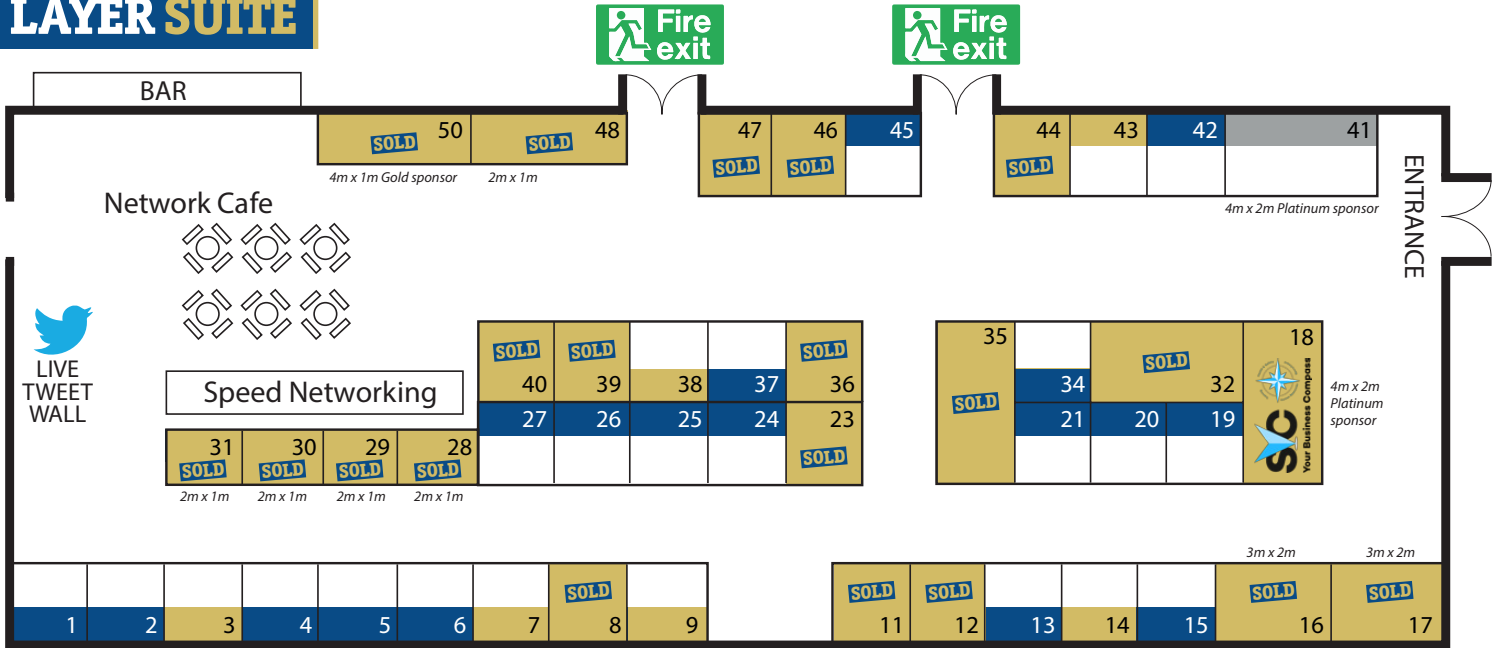

## LAYER SUITE

### Gold Stands - Shell Scheme stand only

2m x 1m	£200+VAT	3m x 2m	£600+VAT
2m x 2m	£400+VAT	4m x 2m	£800+VAT